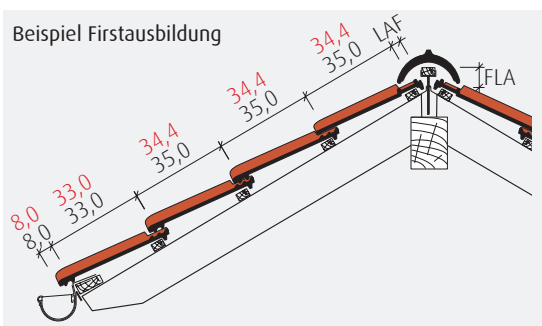

Naturrot / Engobiert

Edelengobiert

Collection Avantgarde

matt glasiert

Gesamtmaß
Collection Avantgarde 30,4 x 44,5 cm
29,1 x 44,0 cm

Decklänge (DL)
Collection Avantgarde 33,3 - 36,5 cm
32,8 - 36,0 cm

Deckbreite (DB)
Collection Avantgarde 24,4 cm
23,4 cm

Stückbedarf pro m²
Collection Avantgarde ca. 11,2 - 12,3
ca. 11,9 - 13,0

Gewicht pro Stück ca. 4,2 kg / ca. 4,0 kg

Regeldachneigung $\geq 22^\circ$