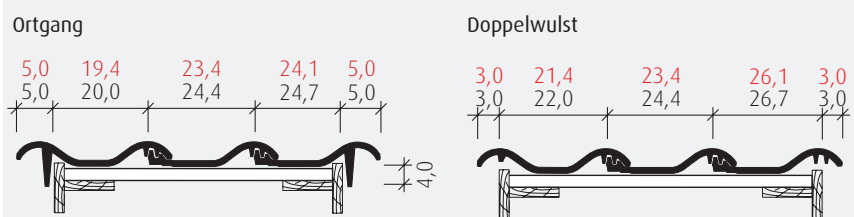

Naturrot / Engobiert

Edelengobiert

Collection Avantgarde

matt glasiert

Gesamtmaß
Collection Avantgarde 30,4 x 44,5 cm
29,1 x 44,0 cm

Decklänge (DL)
Collection Avantgarde 33,3 - 36,5 cm
32,8 - 36,0 cm

Deckbreite (DB)
Collection Avantgarde 24,4 cm
23,4 cm

Stückbedarf pro m²
Collection Avantgarde ca. 11,2 - 12,3
ca. 11,9 - 13,0

Gewicht pro Stück ca. 4,2 kg / ca. 4,0 kg

Regeldachneigung $\geq 22^\circ$